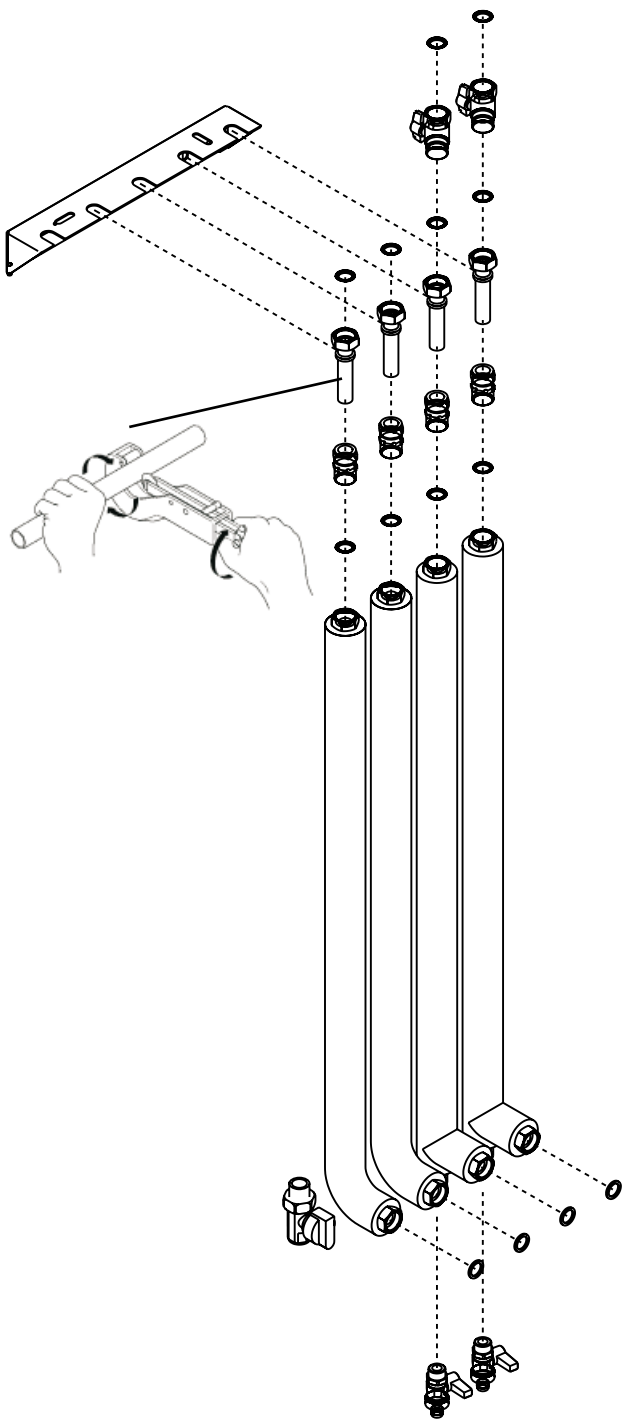

**Montageanleitung****Anschlussset Vor- und Rückläufe
für Heiz- und Solarkreis CSZ**

Seite 2 - 3

**Instructions de montage****Anschlussset Vor- und Rückläufe
für Heiz- und Solarkreis CSZ**

Page 4 - 5

**Istruzioni di montaggio****Anschlussset Vor- und Rückläufe
für Heiz- und Solarkreis CSZ**

Pagina 10 - 11

**Montagevejledning****Anschlussset Vor- und Rückläufe
für Heiz- und Solarkreis CSZ**

Side 12 - 13

**Instrukcja montażu****Anschlussset Vor- und Rückläufe
für Heiz- und Solarkreis CSZ**

Strona 14 - 15

**Montážny návod****Súprava na pripojenie prívodu a spätočky
vykurovacieho solárneho okruhu CSZ**

Strana 16 – 17

**Montážní návod****pro připojovací soupravu výstupních
a zpětných potrubí otopného a solárního okruhu CSZ**

Strana 18 – 19

pripojenie zľava

pripojenie sprava