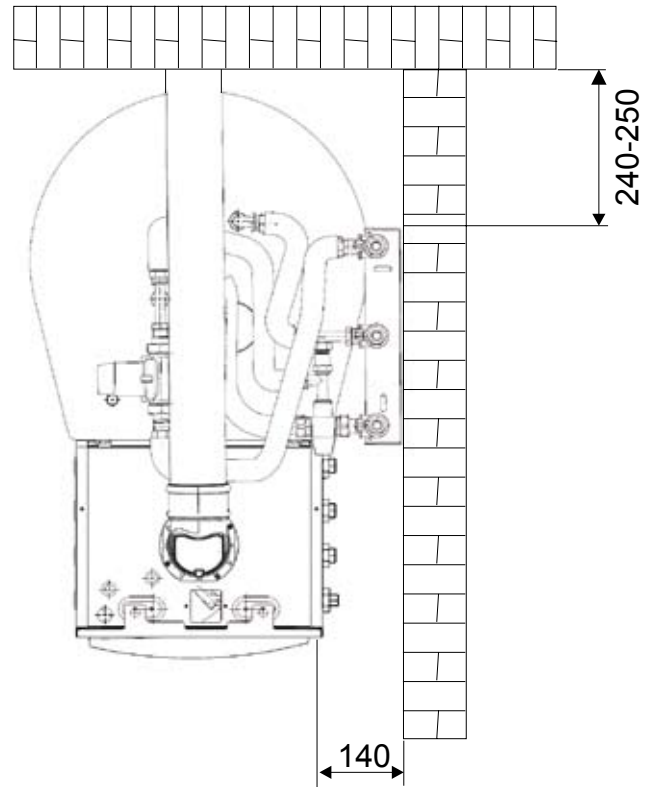

## Instrukcja montażu

Anschlusset Warm- /

Kaltwasser mit thermischem Wassermischer CSZ

Strona 26 - 29

## Montážny návod

Súprava pripájacích armatúr na teplú a studenú vodu  
s termostatickým zmiešavačom vody CSZ

Strana 30 – 33

## Montážní návod

Připojovací souprava pro teplou/

studenou vodu s termostatickým směšovačem vody CSZ

Strana 34 – 37

### Rozmery: