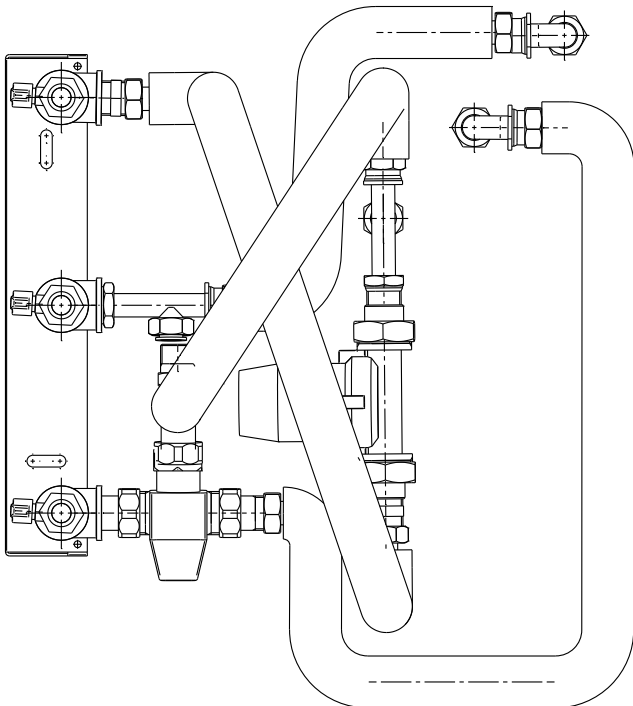

Montáž – pripojenie zľava