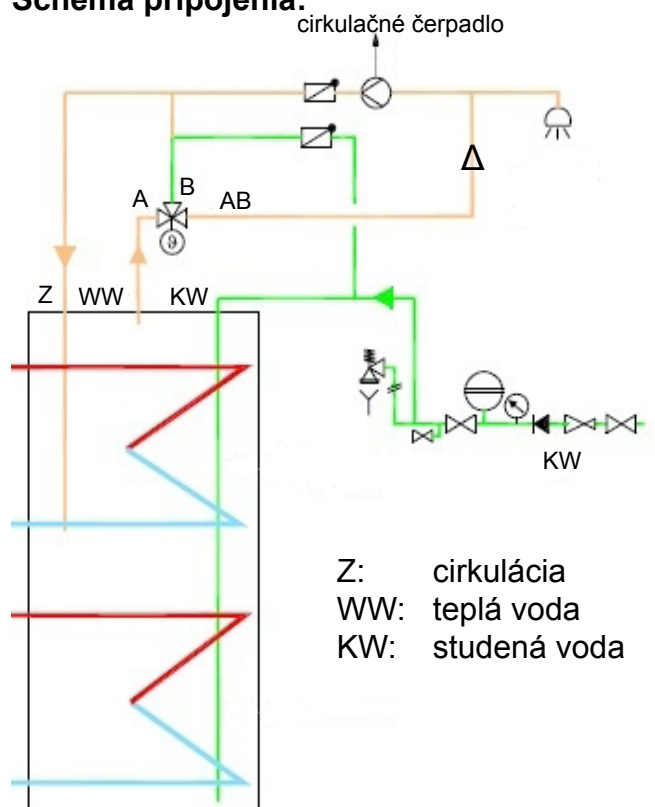

## Montážny návod

Súprava pripájacích armatúr na teplú a studenú vodu  
s termostatickým zmiešavačom vody CSZ

Strana 30 – 33

## Montážní návod

Připojovací souprava pro teplou/

studenou vodu s termostatickým směšovačem vody CSZ

Strana 34 – 37

### Rozmery:

### Schéma pripojenia: