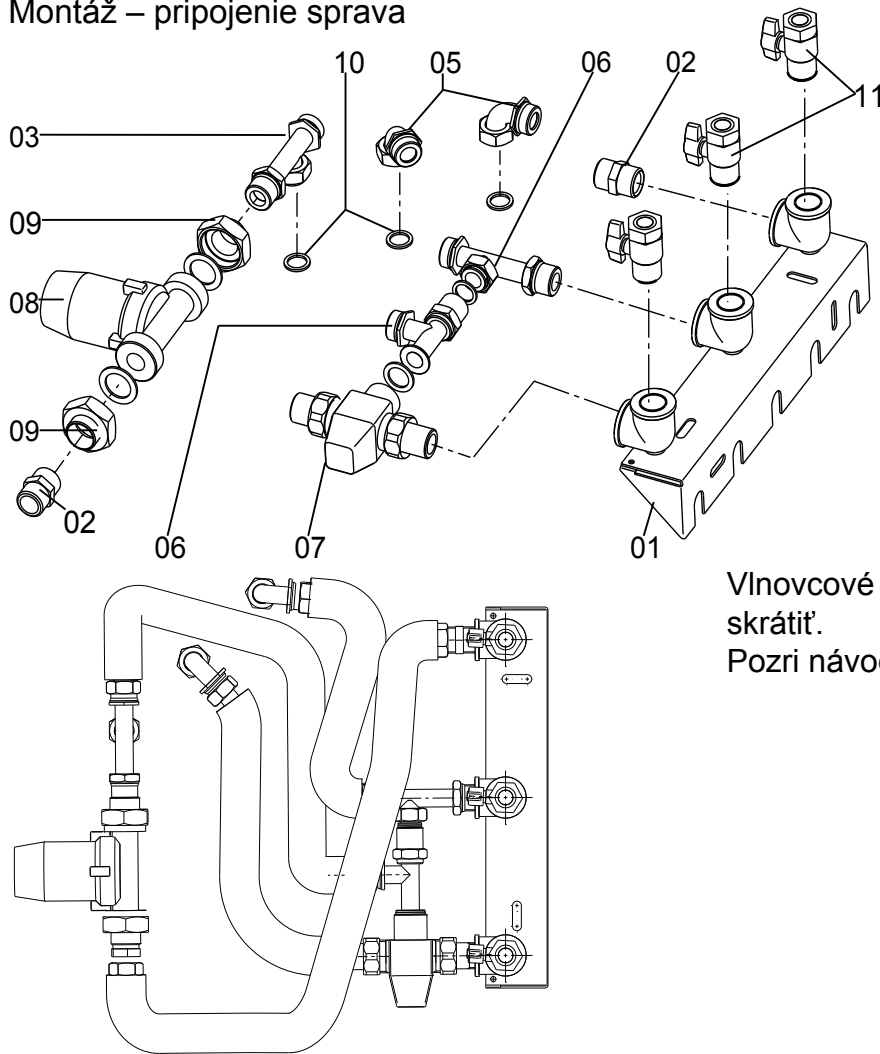

### Rozmery:

### Schéma pripojenia:

### Legenda k príslušenstvu

- 01 pripájacia konzola
- 02 dvojitá závitová vsuvka
- 03 T-kus
- 04 vlnocové hadice z ušľachtilej ocele
- 05 medené kolienko
- 06 dvojitá závitová spojka so spätnou klapkou
- 07 zmiešavač
- 08 cirkulačné čerpadlo
- 09 prechodová závitová spojka čerpadla
- 10 skracovacia súprava
- 11 guľový kohút na pitnú vodu

### Montáž – pripojenie sprava

Vlnovcové hadice (04) treba pred montážou skrátiť.  
Pozri návod k skracovacej súprave (10).