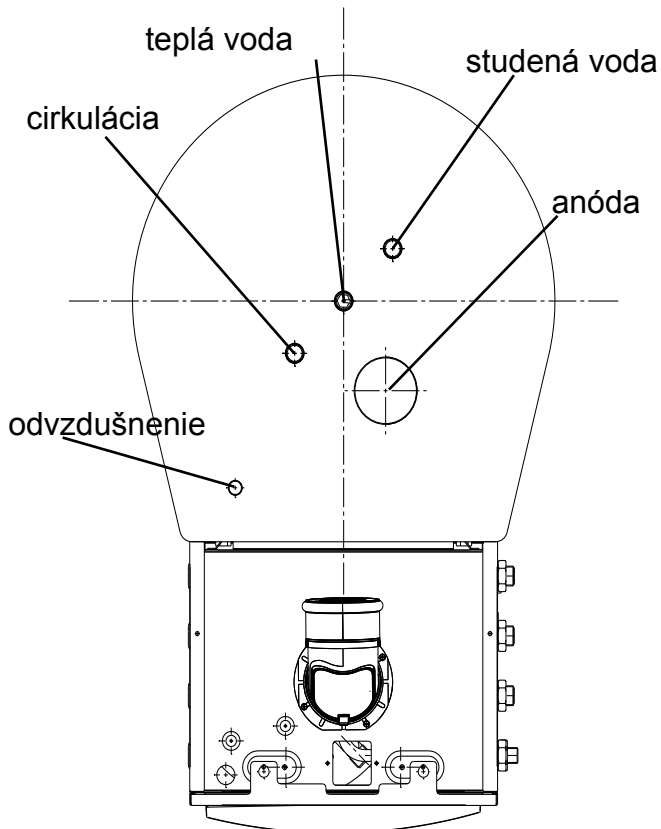

Rozmery:

Prípojky:

Schéma pripojenia: