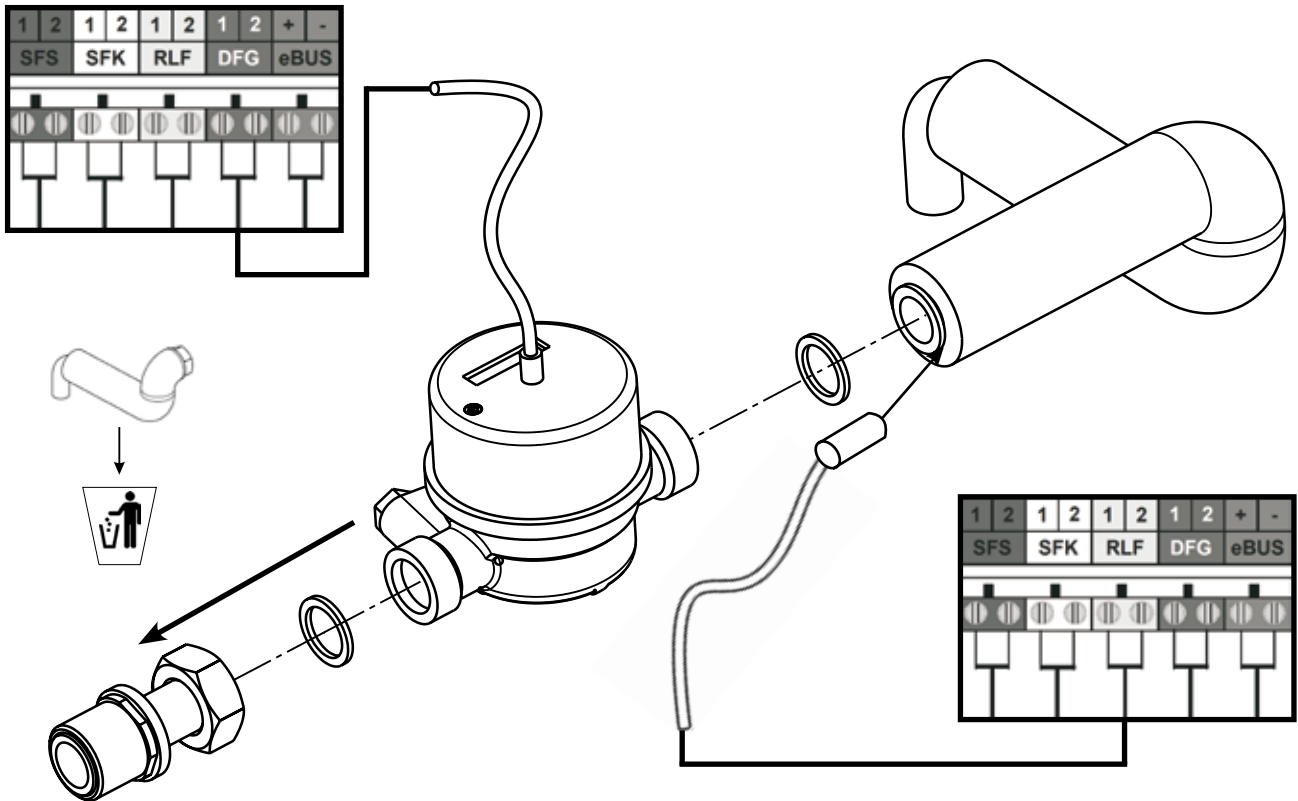

Instructions de montage
Wärmemengenzählerset CSZ
Page 5

Montageaanwijzingen
Wärmemengenzählerset CSZ
Pagina 6

Montagevejledning
Wärmemengenzählerset CSZ
Side 7

Instrukcja montażu
Wärmemengenzählerset CSZ
Strona 8

Montážny návod
Súprava merača tepla CSZ
Strana 9

Montážní návod
Skupina měřiče množství tepla CSZ
Strana 10

Možnosti nastavenia

- parametre v hladine Servis – Solar
- SOL 08/P08 =1
- SOL 09/P09 =1
- SOL 10/P10 =1