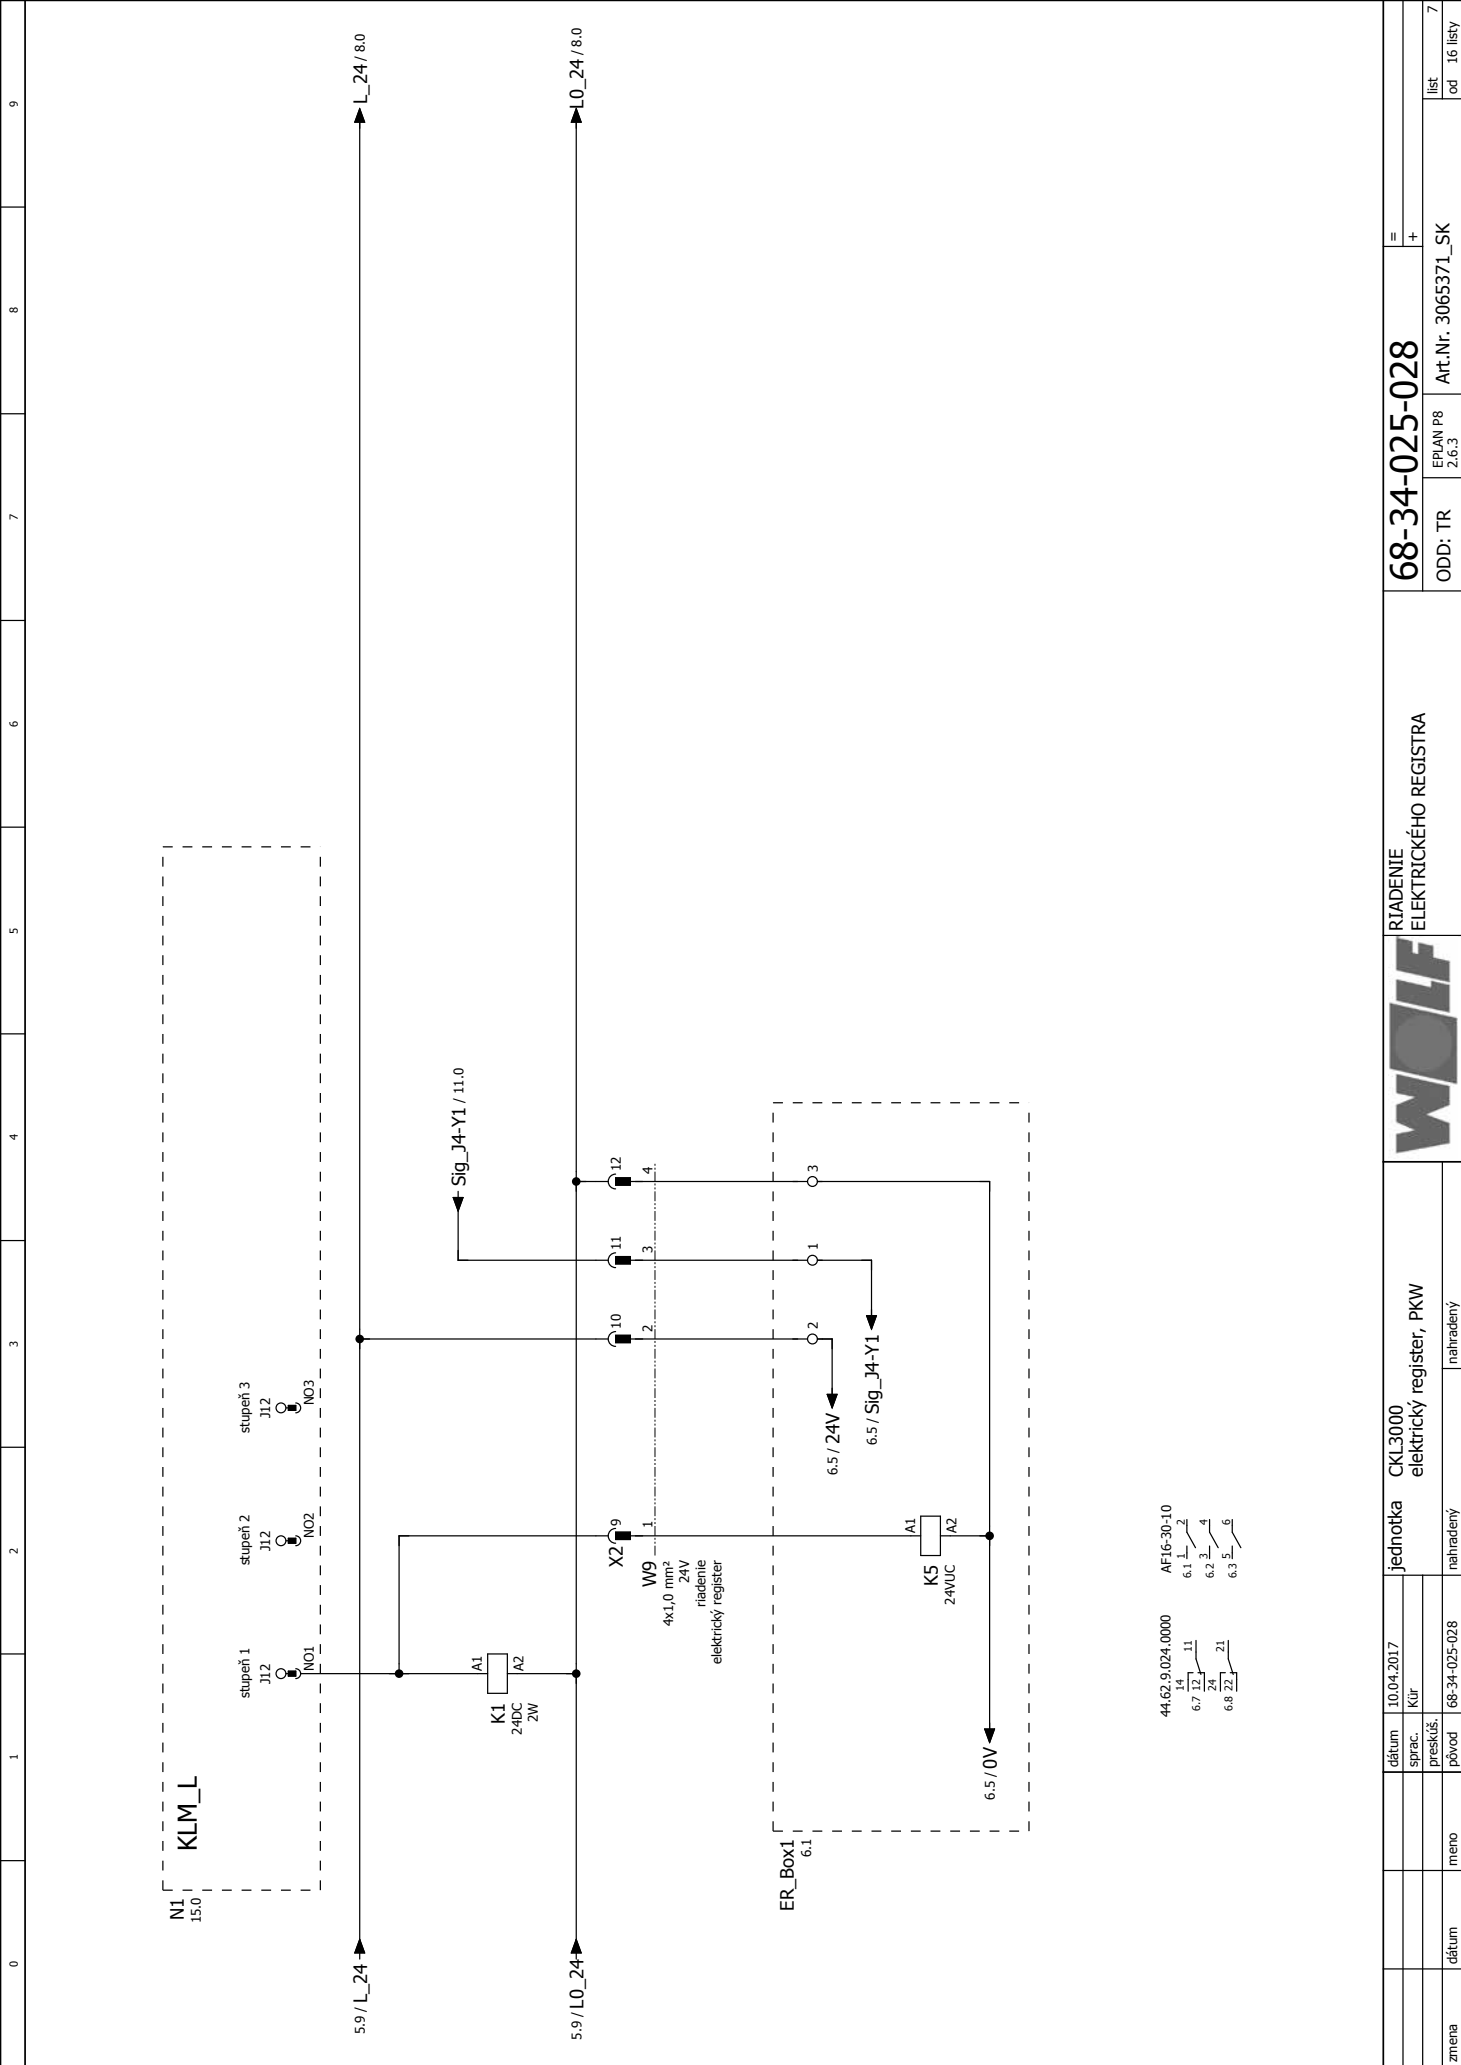

# Elektrická dokumentácia

jednotka	CKL3000 elektrický register, PKW
kód výkresu	68-34-025-028
Vytvoreno na	10.03.2014
Editoval	10.04.2017
	z (skratka) Kür
	počet stránok 16

titulný / krycí list	68-34-025-028	=
	ODD: TR	+
	EPLAN P8 2.6.3	
	Art.Nr. 3065371_SK	list od
		1 16 listy

- 44.62.9.024.0000 AF16-30-10
- 14 6.1 2
- 6.7 12 11
- 24 6.2 3 4
- 6.8 22 21 6.3 5 6

RIADENIE ELEKTRICKÉHO REGISTRA		68-34-025-028		= +	
WOLF		EPLAN P8 2.6.3		lit. od 16 listy 7	
CKL3000 elektrický register, PKW		Art.Nr. 3065371_SK			
nahradený		nahradený			
dátum sprac.:	10.04.2017	dátum preskúš.:			
dátum zmeny:		dátum pôvodu:	68-34-025-028		