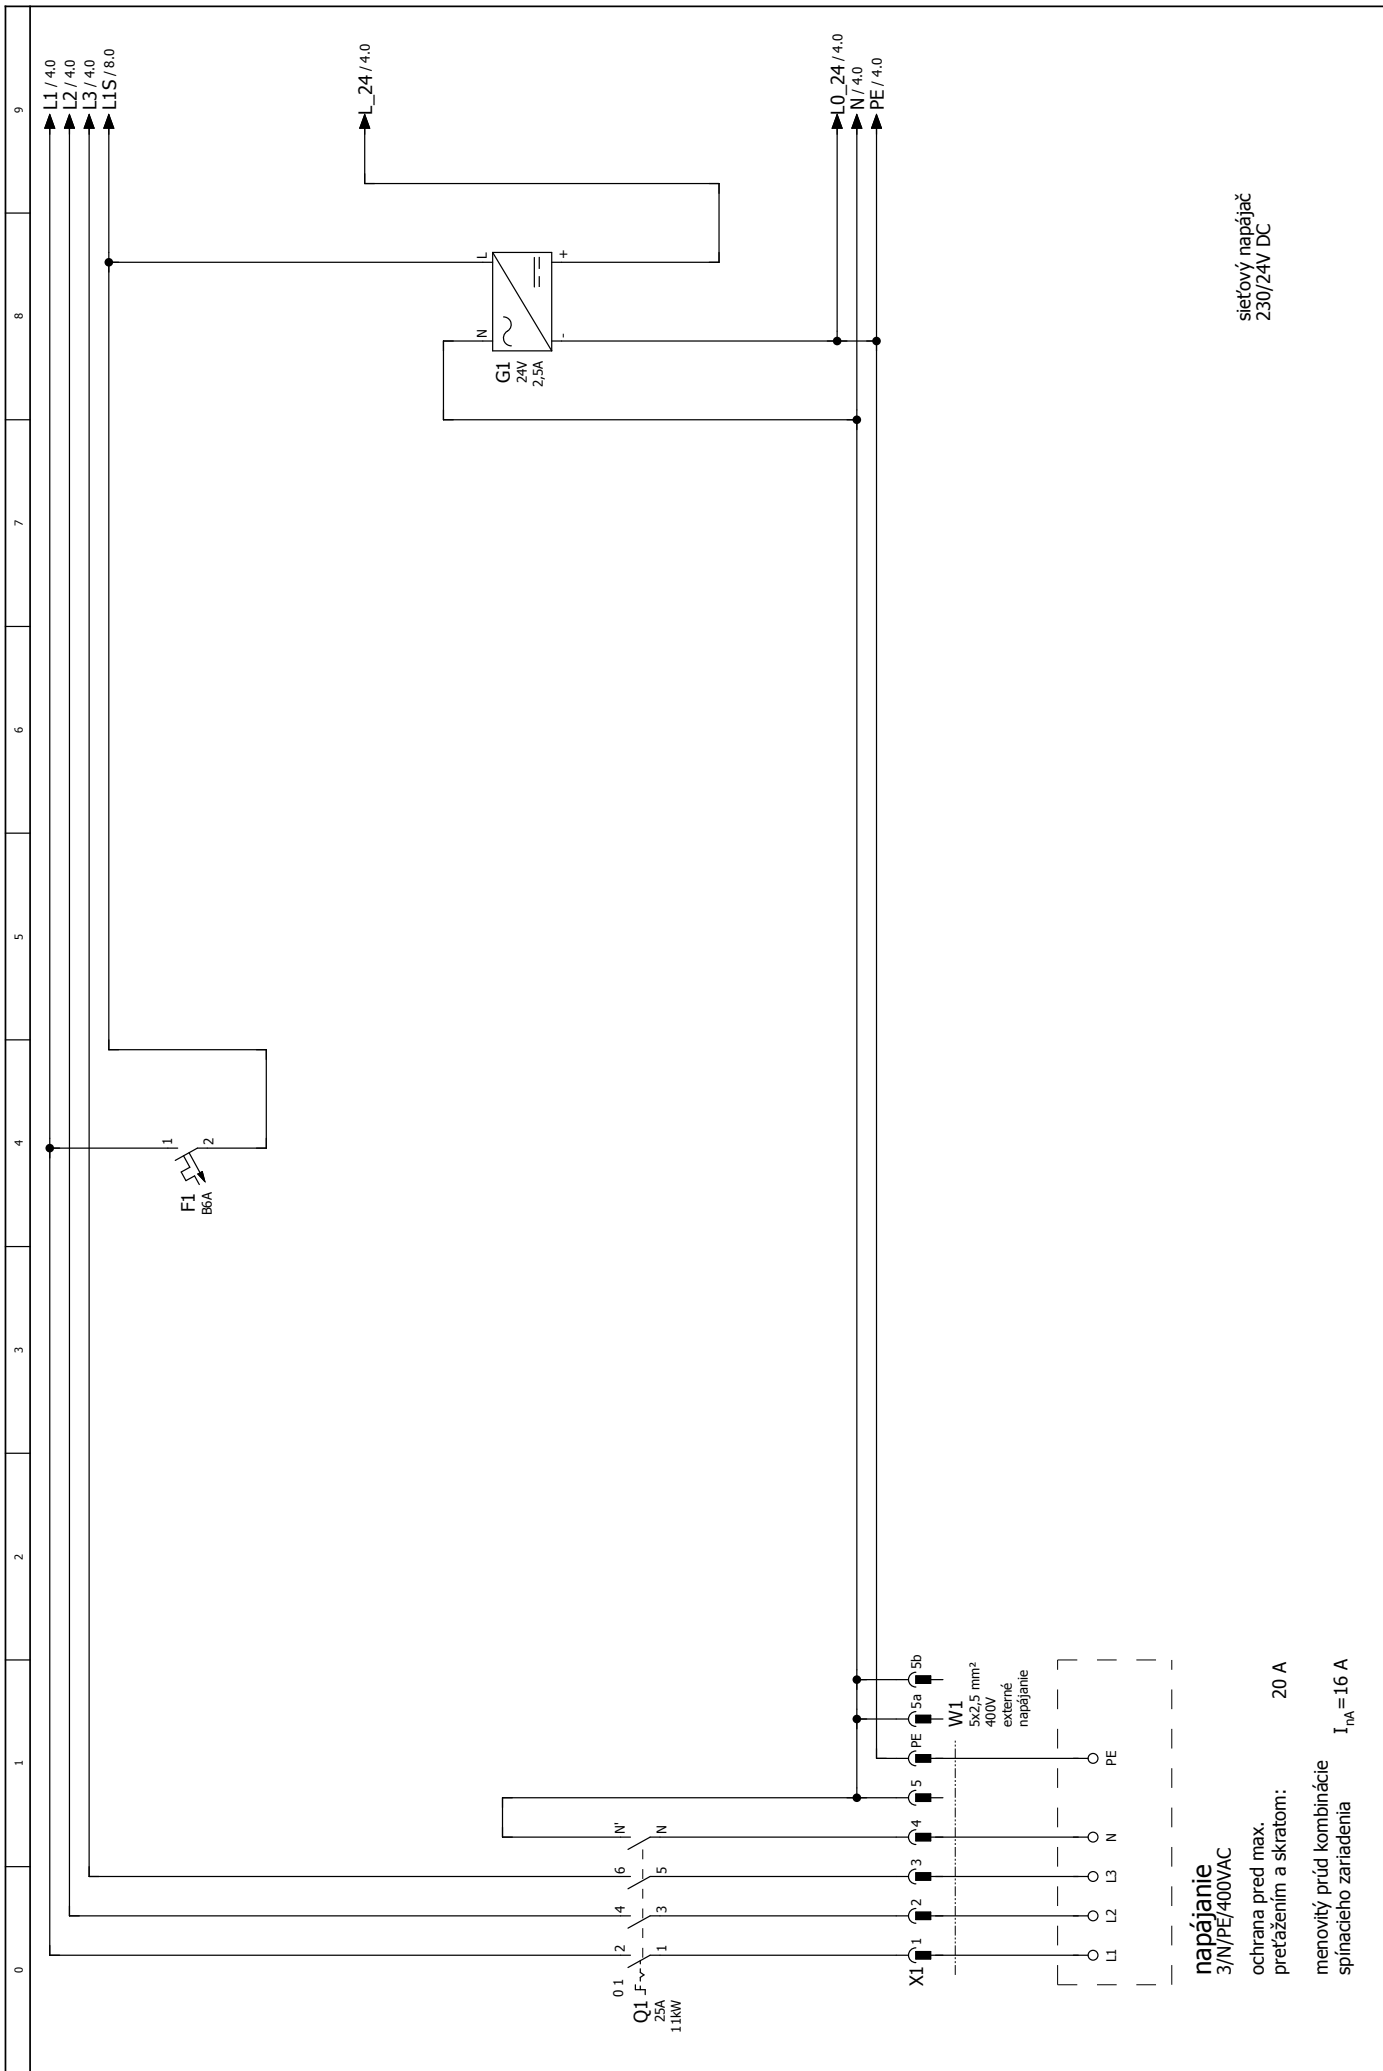

# Elektrická dokumentácia

jednotka	CKL3000 elektrický register, PKW
kód výkresu	68-34-025-028
Vytvoreno na	10.03.2014
Editoval	10.04.2017
	z (skratka) Kür
	počet stránok 16

titulný / krycí list	68-34-025-028	=
	ODD: TR	+
	EPLAN P8 2.6.3	
	Art.Nr. 3065371_SK	list od
		1 16 listy