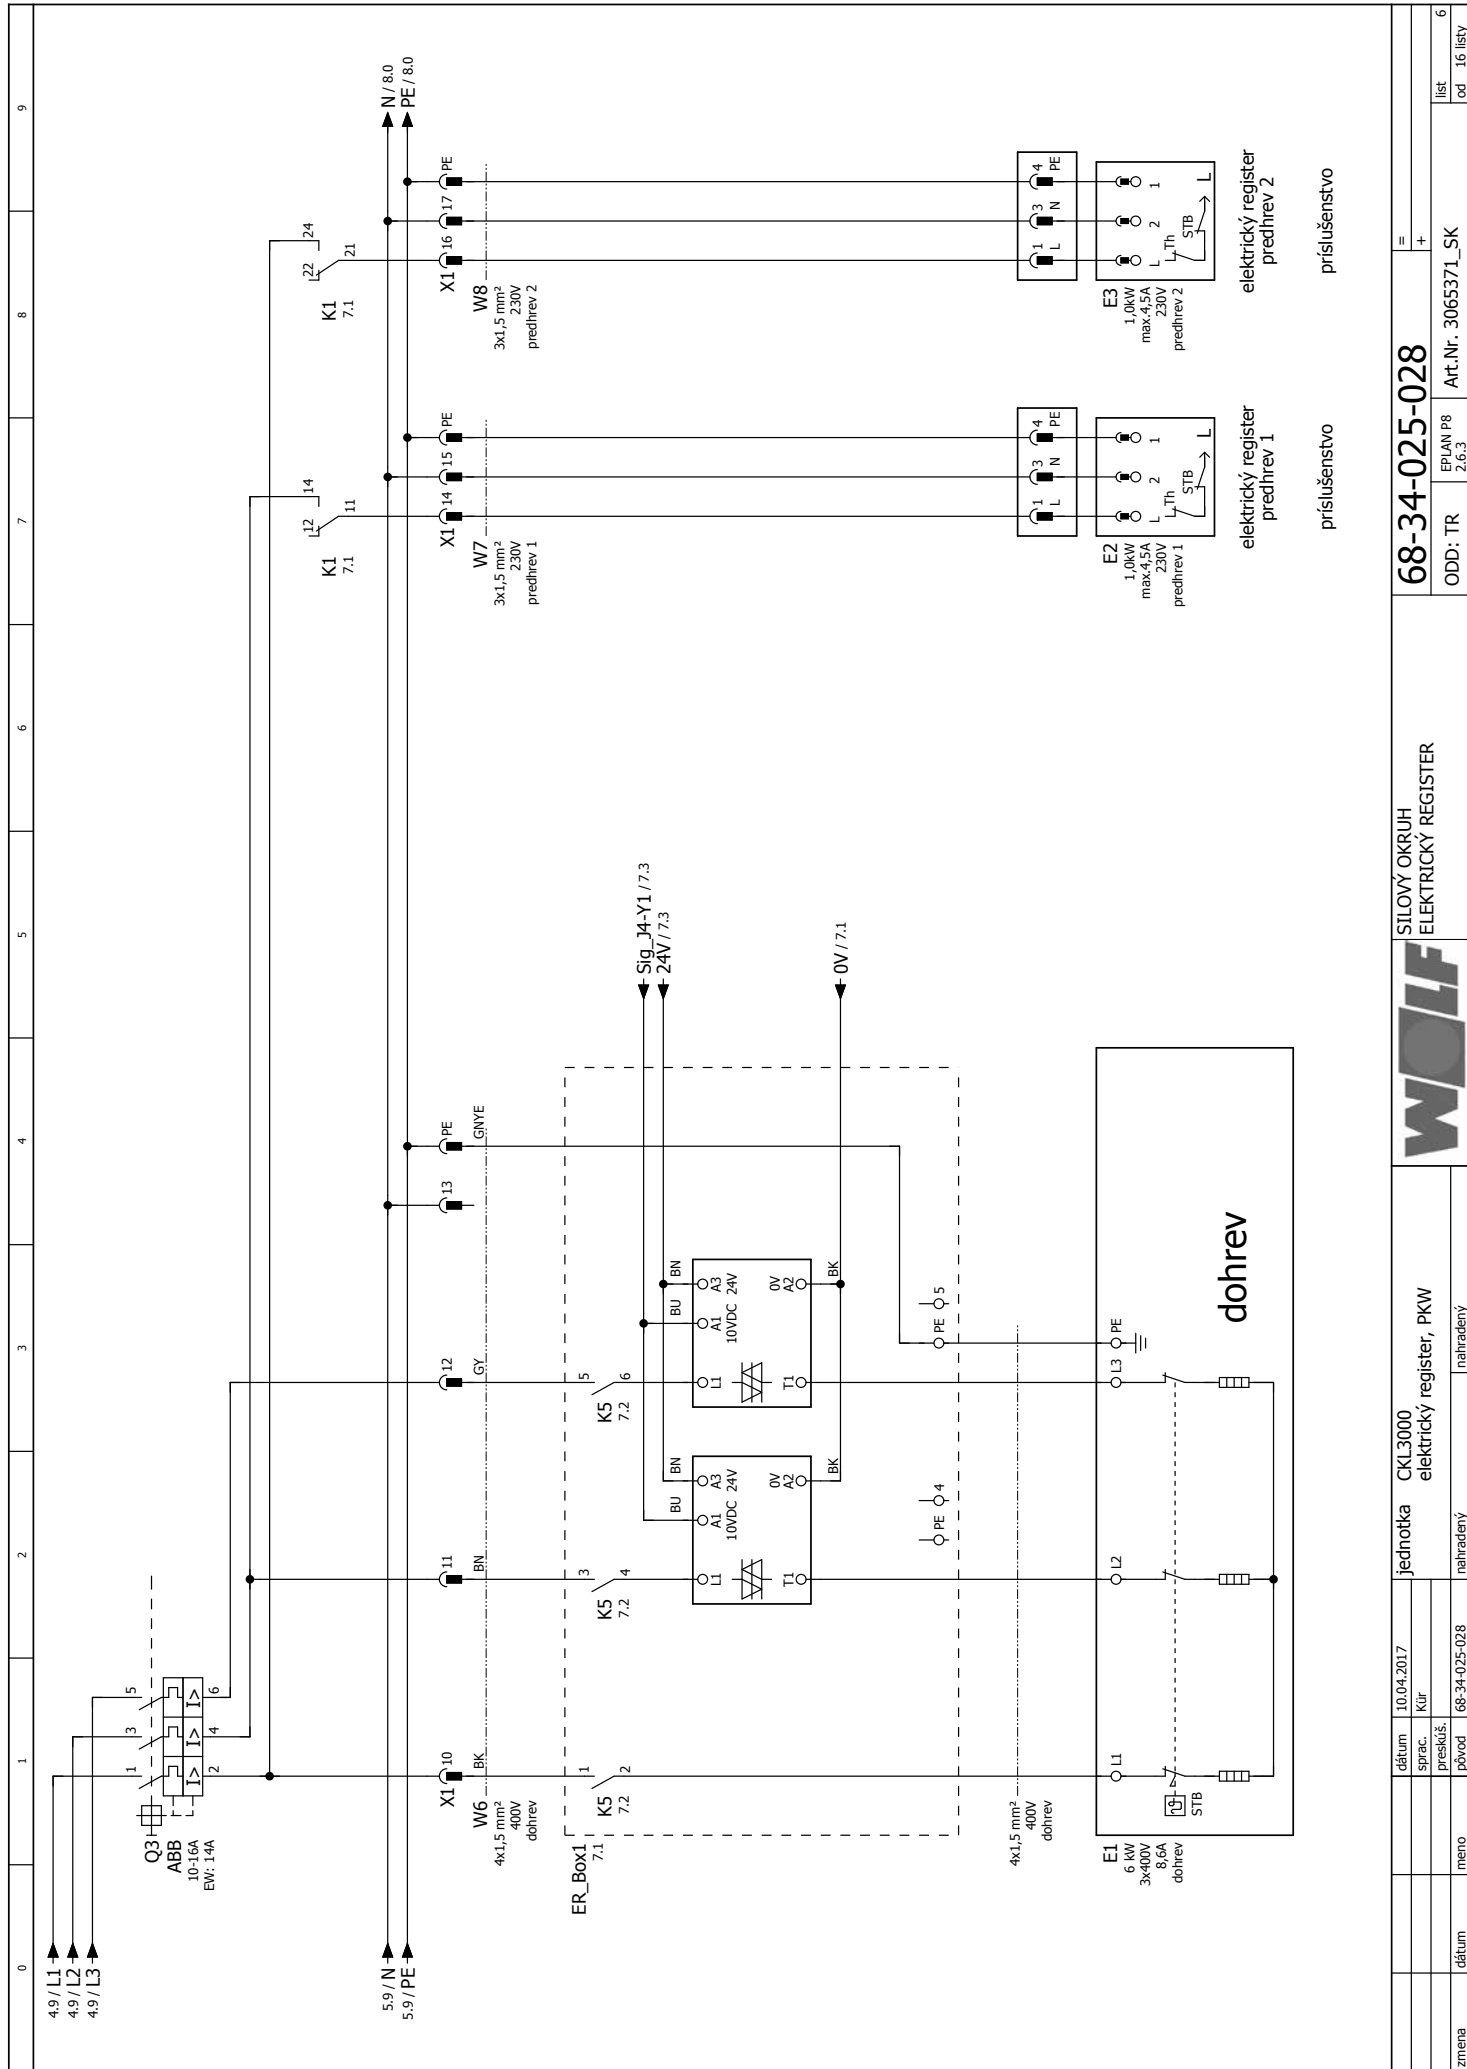

změna		dátum	meno	nahradeny	jednotka	CKL3000 elektrický register, PKW	SILOVÝ OKRUH ELEKTRICKÝ REGISTER		68-34-025-028		Art.Nr. 3065371_SK	list od 16 listy
datum		10.04.2017	nahradeny		nahradeny		WOLF		68-34-025-028		EP/JAN P8 2.6.3	6
sprac.		Kur	nahradeny		nahradeny		ELEKTRICKÝ REGISTER		68-34-025-028		EP/JAN P8 2.6.3	6
presuš.			nahradeny		nahradeny		ELEKTRICKÝ REGISTER		68-34-025-028		EP/JAN P8 2.6.3	6
povod			nahradeny		nahradeny		ELEKTRICKÝ REGISTER		68-34-025-028		EP/JAN P8 2.6.3	6
meno			nahradeny		nahradeny		ELEKTRICKÝ REGISTER		68-34-025-028		EP/JAN P8 2.6.3	6
datum			nahradeny		nahradeny		ELEKTRICKÝ REGISTER		68-34-025-028		EP/JAN P8 2.6.3	6
jeden			nahradeny		nahradeny		ELEKTRICKÝ REGISTER		68-34-025-028		EP/JAN P8 2.6.3	6
list			nahradeny		nahradeny		ELEKTRICKÝ REGISTER		68-34-025-028		EP/JAN P8 2.6.3	6
od			nahradeny		nahradeny		ELEKTRICKÝ REGISTER		68-34-025-028		EP/JAN P8 2.6.3	6
16 listy			nahradeny		nahradeny		ELEKTRICKÝ REGISTER		68-34-025-028		EP/JAN P8 2.6.3	6