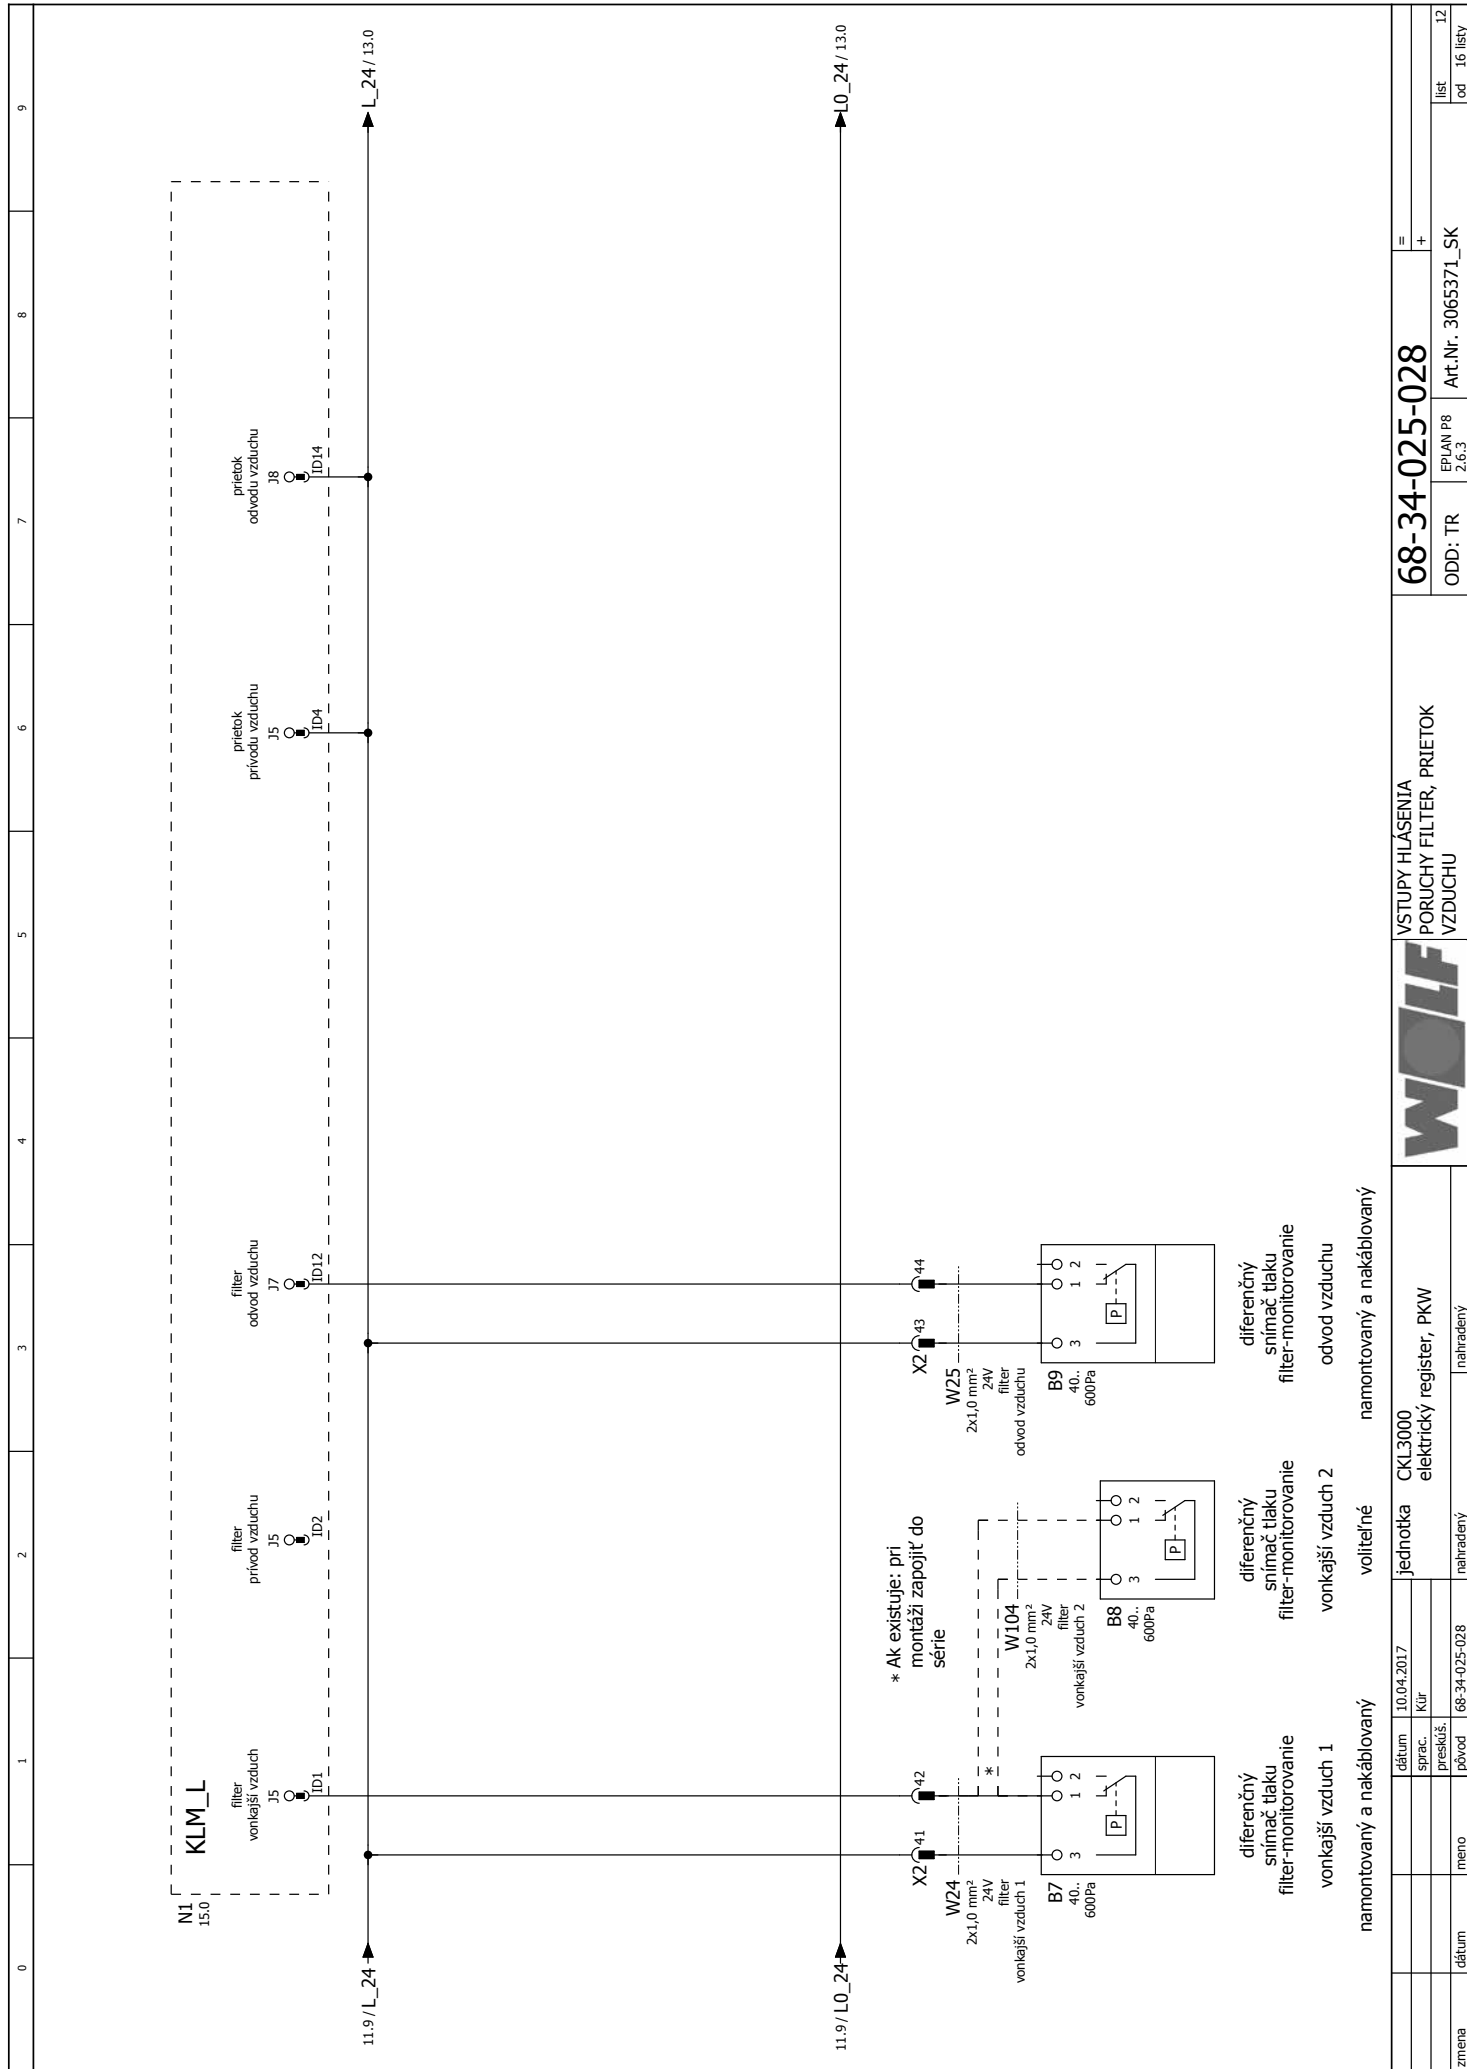

VSTUPY HLÁSENIA
PORUCHY FILTER, PRIETOK
VZDUCHU

68-34-025-028

Art.Nr. 3065371_SK

EP/JAN P8
2.6.3

ODD: TR

+

list
od 16 listy

elektrický register, PKW

nahradený

CKL3000

nahradený

jednotka

nahradený

10.04.2017

Kur

meno

68-34-025-028

presuš.

10.04.2017

datum

10.04.2017

zmena

10.04.2017