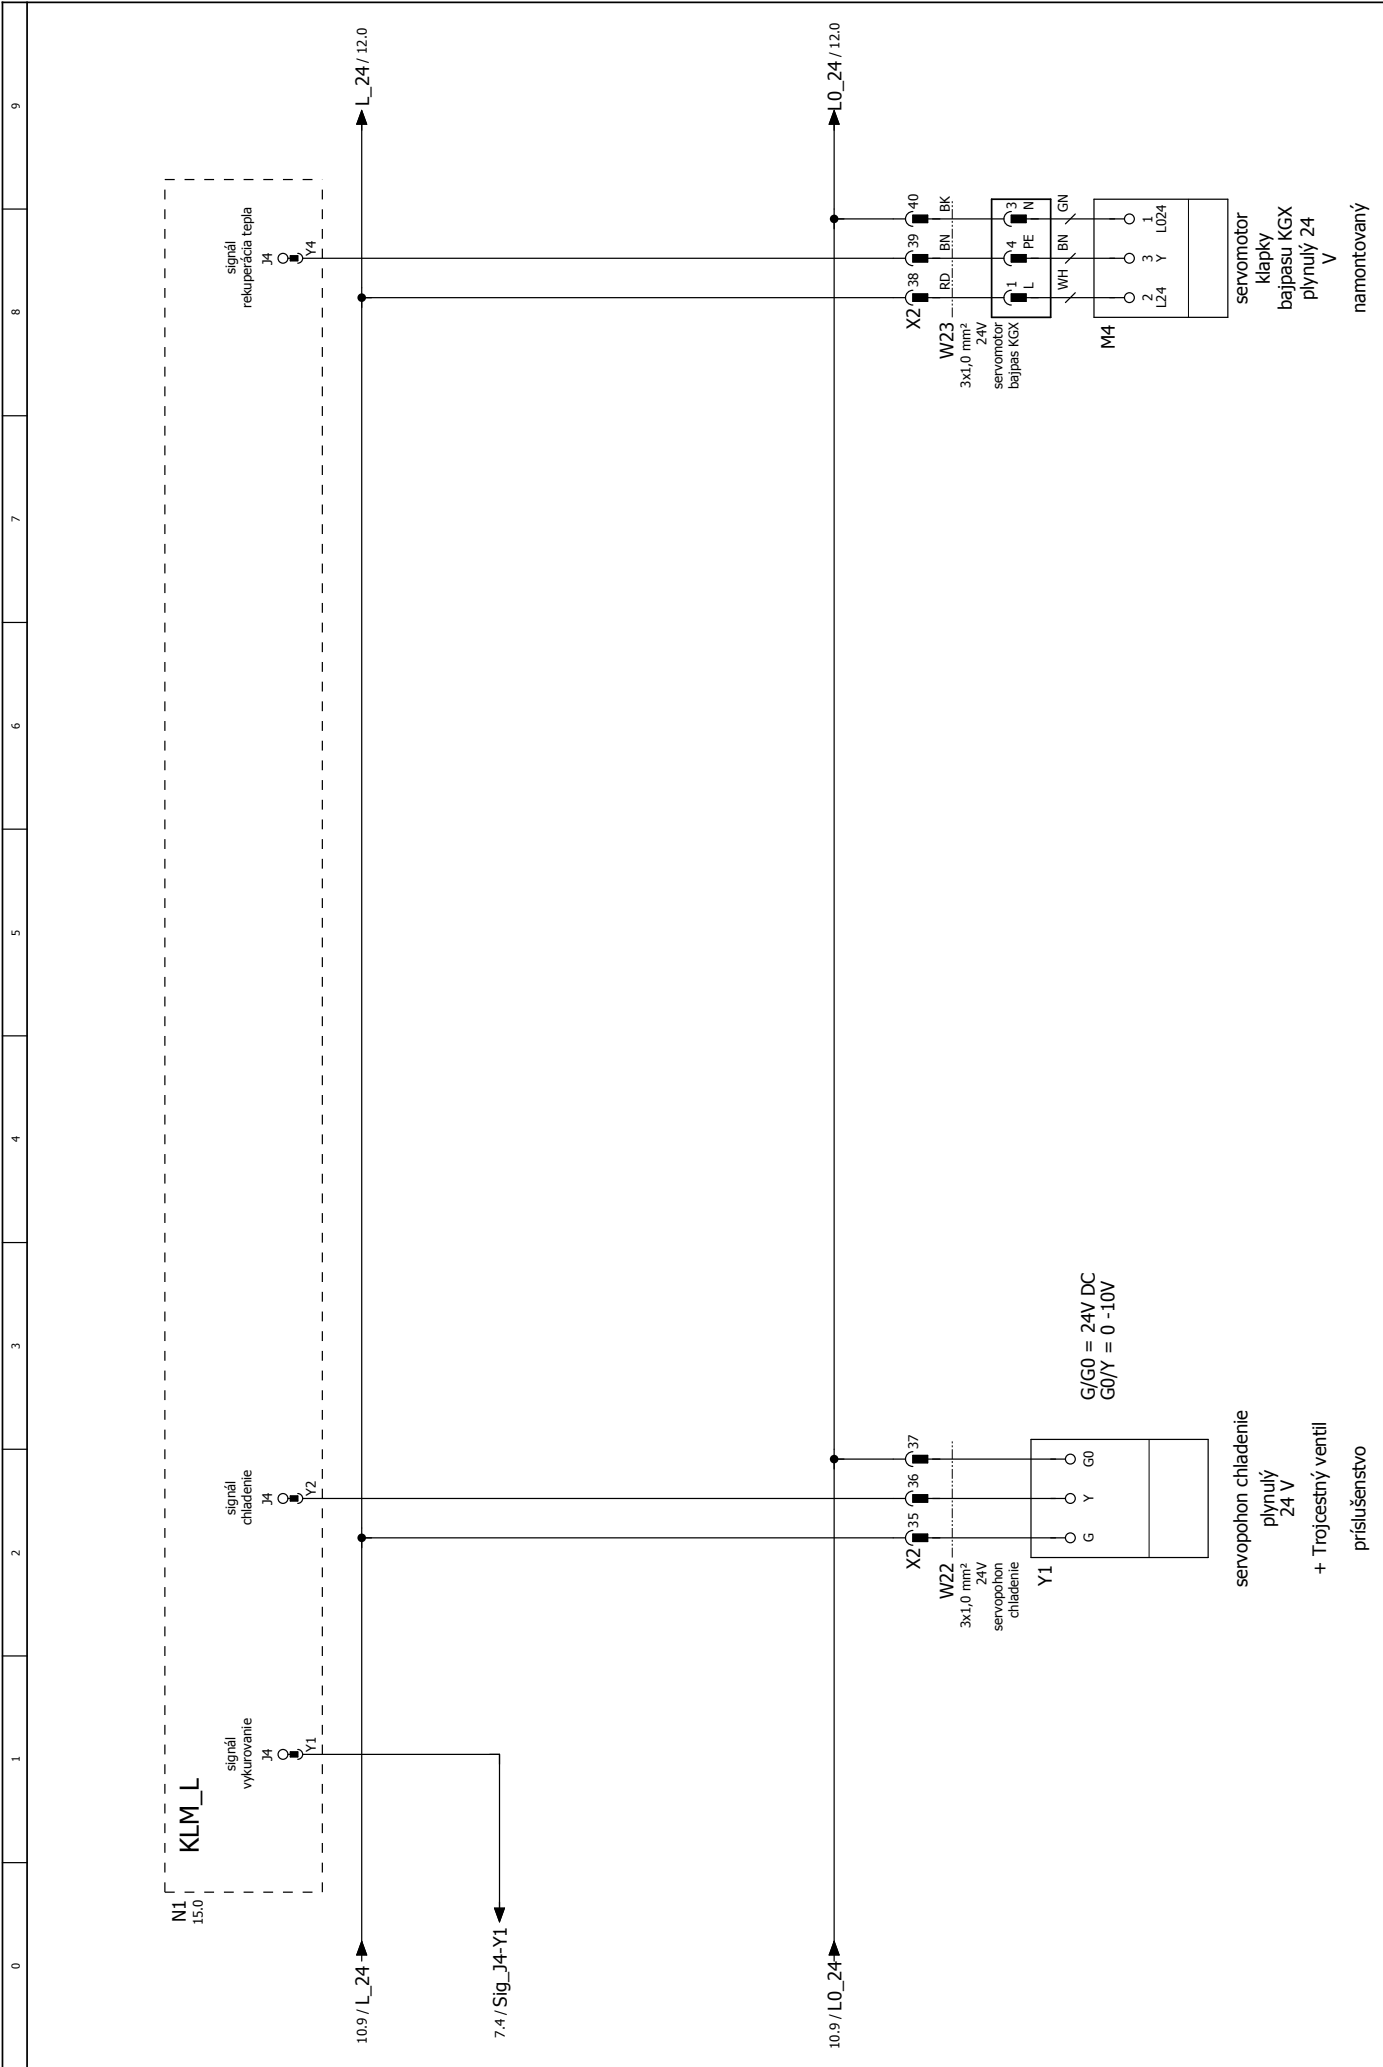

# Elektrická dokumentácia

jednotka	CKL3000 elektrický register, PKW
kód výkresu	68-34-025-028
Vytvoreno na	10.03.2014
Editoval	10.04.2017
	z (skratka) Kür
	počet stránok 16

titulný / krycí list	68-34-025-028	=
	ODD: TR	+
	EPLAN P8 2.6.3	
	Art.Nr. 3065371_SK	list od
		1 16 listy

- 44.62.9.024.0000 AF16-30-10
- 14 6.1 2
- 6.7 12 11
- 24 6.2 3 4
- 6.8 22 21 6.3 5 6

RIADENIE ELEKTRICKÉHO REGISTRA		68-34-025-028		= +	
WOLF		EPLAN P8 2.6.3		lit. od 16 listy 7	
CKL3000 elektrický register, PKW		Art.Nr. 3065371_SK			
nahradený		nahradený			
dátum sprac.:	10.04.2017	dátum preskúš.:			
dátum zmeny:		dátum pôvodu:	68-34-025-028		