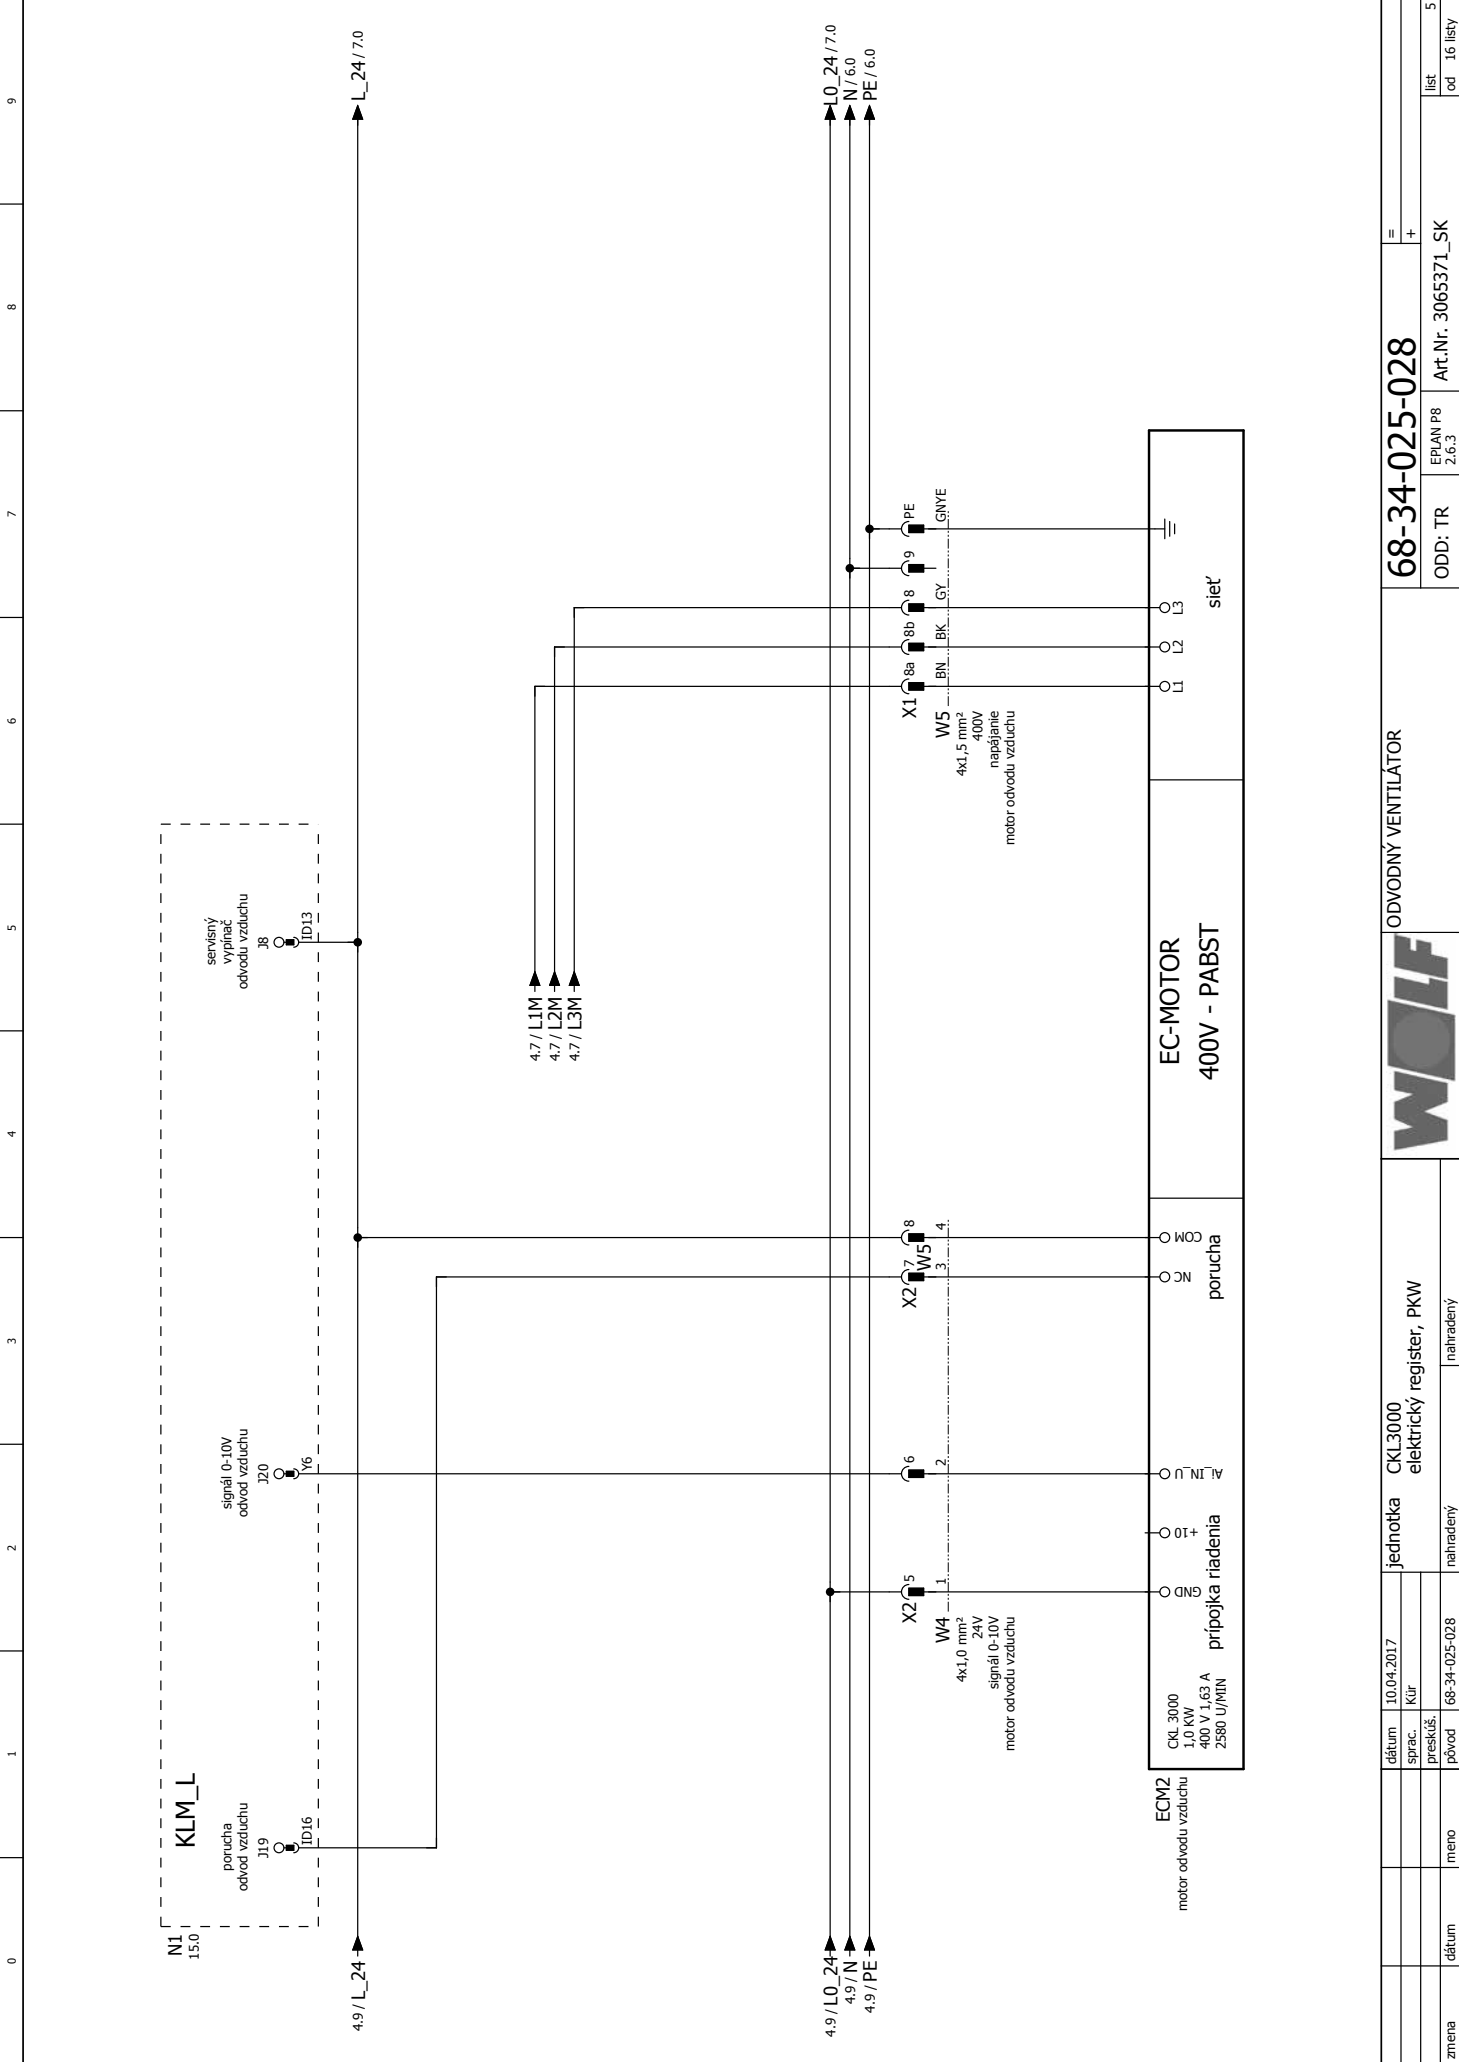

zmena		dátum	meno	pôvod	68-34-025-028	nahradený	elektrický register, PKW	nahradený	ODVODNÝ VENTILÁTOR	68-34-025-028	Art.Nr. 3065371_SK	list od 5 od 16 listy
dátum		10.04.2017	CKL3000	jednotka	elektrický register, PKW	nahradený	nahradený	nahradený	ODVODNÝ VENTILÁTOR	68-34-025-028	Art.Nr. 3065371_SK	list od 5 od 16 listy
sprac.		Kür	CKL3000	jednotka	elektrický register, PKW	nahradený	nahradený	nahradený	ODVODNÝ VENTILÁTOR	68-34-025-028	Art.Nr. 3065371_SK	list od 5 od 16 listy
preskúš.			CKL3000	jednotka	elektrický register, PKW	nahradený	nahradený	nahradený	ODVODNÝ VENTILÁTOR	68-34-025-028	Art.Nr. 3065371_SK	list od 5 od 16 listy
pôvod		68-34-025-028	CKL3000	jednotka	elektrický register, PKW	nahradený	nahradený	nahradený	ODVODNÝ VENTILÁTOR	68-34-025-028	Art.Nr. 3065371_SK	list od 5 od 16 listy