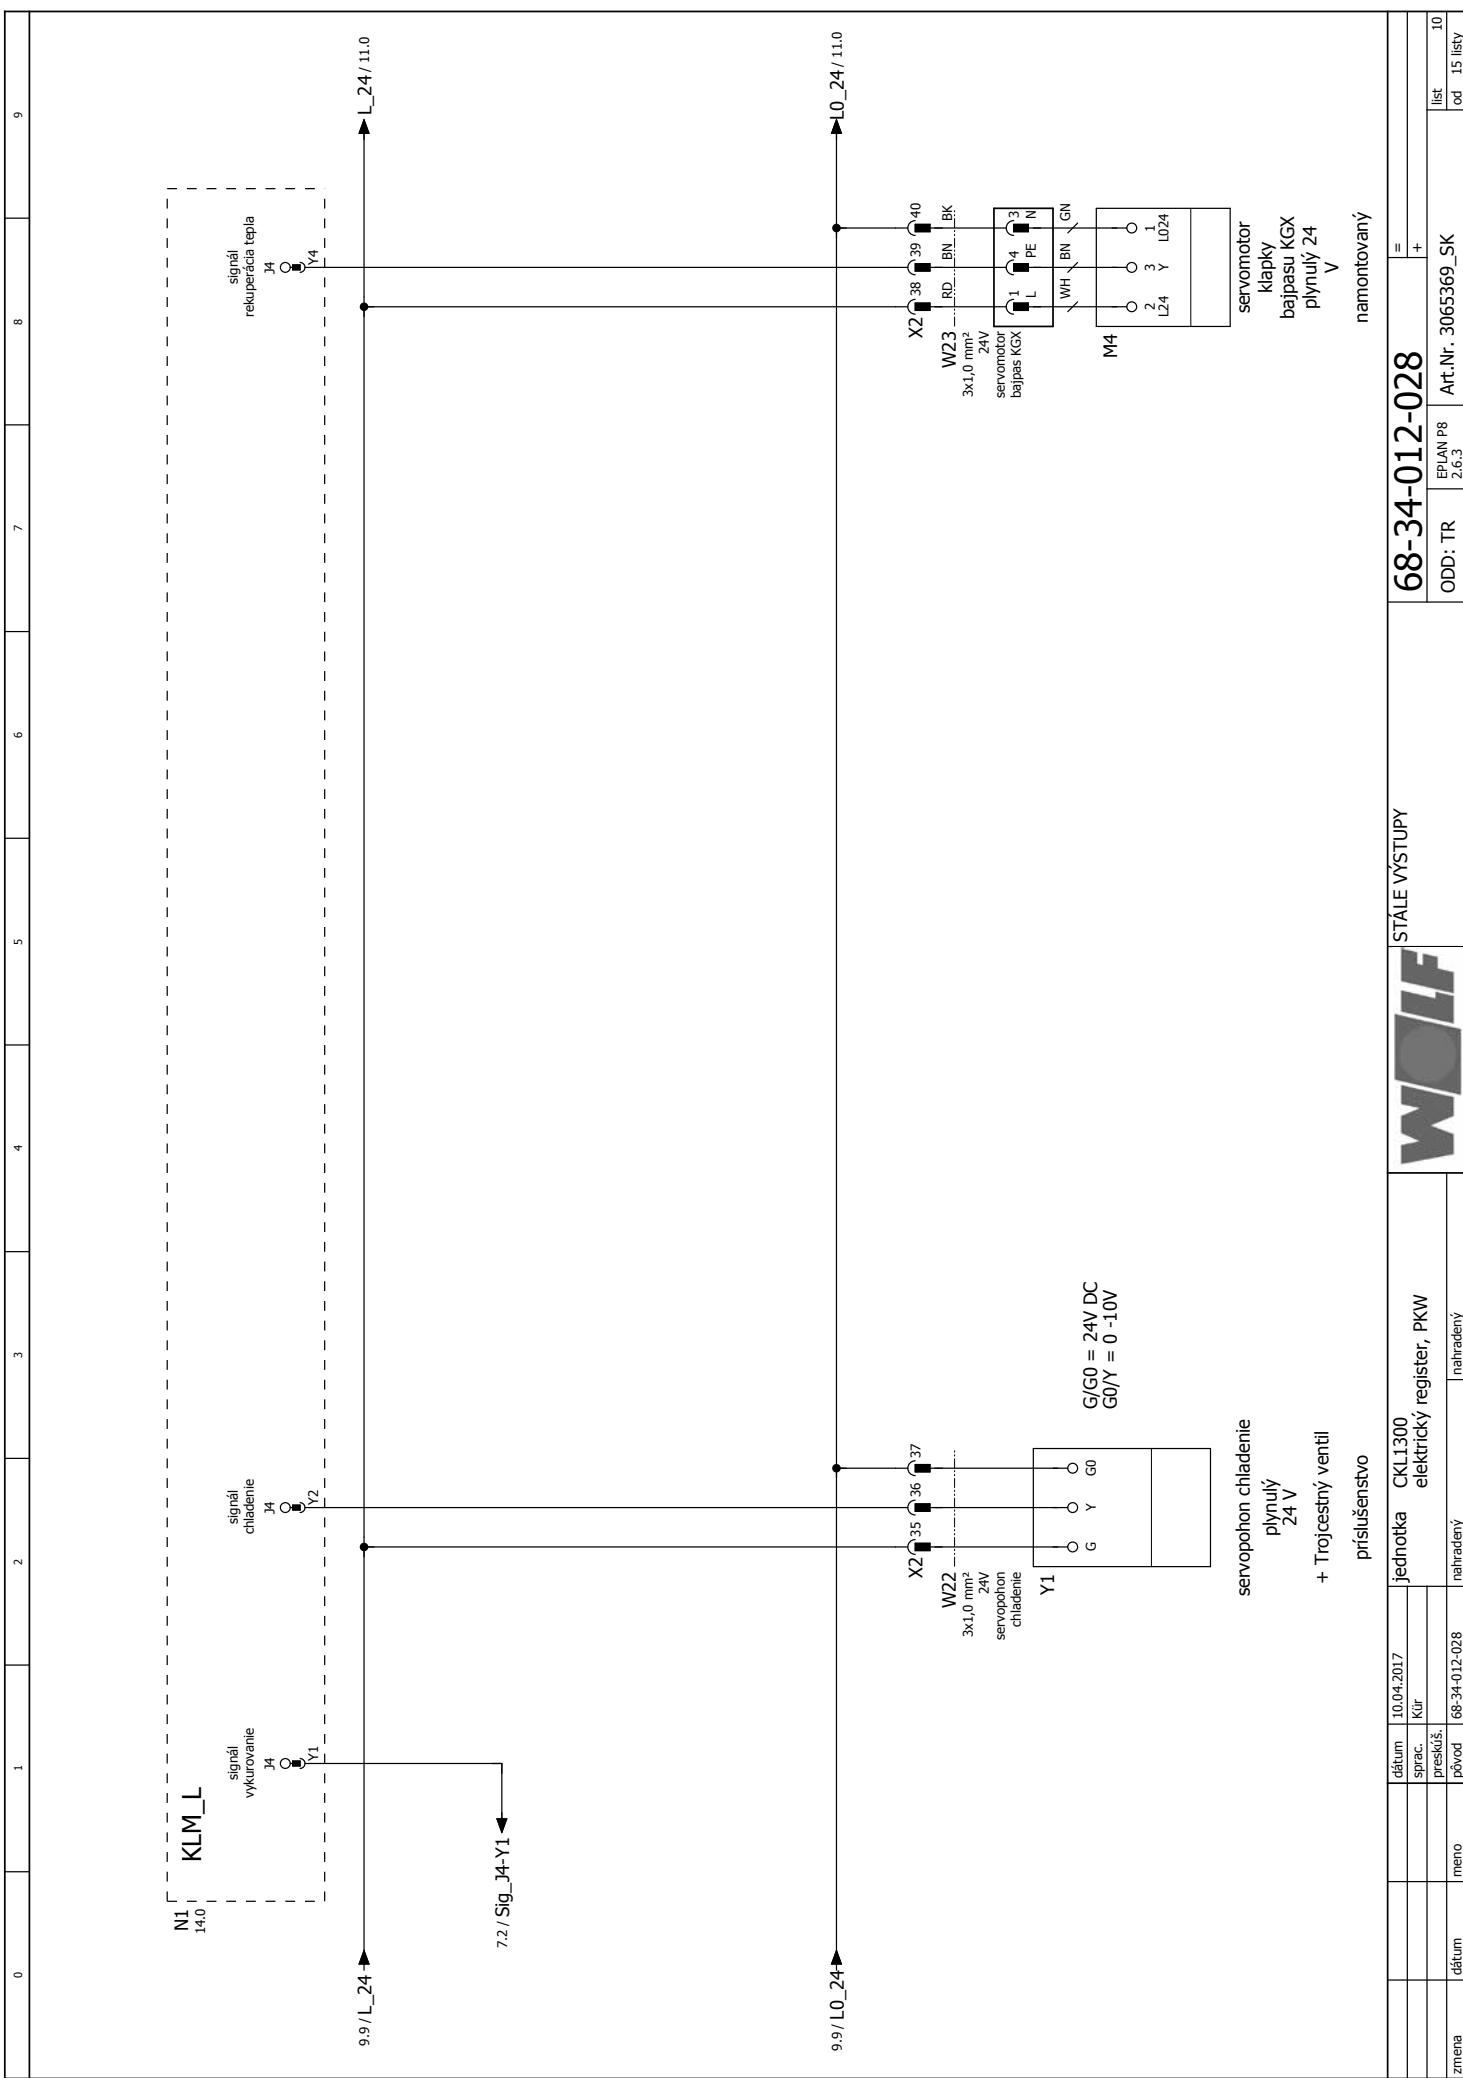

titulný / krycí list

68-34-012-028

ODD: TR EPLAN P8 2.6.3 Art.Nr. 3065369_SK

= +
list od 15 listy

farby kabeláže:

- hlavný prúdový okruh : čierne
- nulový vodič : biedomodrý
- ochranný vodič : žltozelený
- riadiaci okruh striedavého prúdu : červený/červenobiely
- riadiaci okruh jednosmerného prúdu : tmavomodrý/tmavomodrý/biely
- beznapät'ový kontakt (cudzie napätie) : oranžový

zmena	dátum	meno	presúš. povod	10.04.2017 Kur	jednotka	CKL1300 elektrický register, PKW	nahradený	nahradený	POKYNY NA UVEDENIE DO PREVÁDZKY	68-34-012-028	Art.Nr. 3065369_SK	list od 2	15 listy

zmena		dátum	meno	preskuš.	prvovod	68-34-012-028	nahradený	jednotka	CKL1300 elektrický register, PKW	nahradený	RIA DENIE ELEKTRICKÉHO REGISTRA		68-34-012-028	=	+
EP/AN P8		2.6.3		Art.Nr. 3065369_SK		ODD: TR		68-34-012-028		68-34-012-028		68-34-012-028		68-34-012-028	
list		od		15 listy		6		6		6		6		6	

namontovaný a nakáblovaný namontovaný a nakáblovaný

zmena	dátum	meno	preskúš.	skôr	dátum	10.04.2017	jednotka	CKL1300	elektrický register, PKW	nahradený	nahradený	WOLF	ELEKTRICKÝ REGISTER 230V SERVMOTOR(Y) OTV.-ZATV.	ODD: TR	EPLAN P8 2.6.3	Art.Nr. 3065369_SK	lit	7
																	od	15 listy

68-34-012-028

68-34-012-028		Art.Nr. 3065369_SK	
ODD: TR		EP/JAN P8 2.6.3	
STALE VÝSTUPY		= +	
jedinotka CKL1300 elektrický register, PKW		nahradený	
náhradný		nahradený	
68-34-012-028		nahradený	
meno		nahradený	
dátum		nahradený	
zmena		nahradený	
dátum		nahradený	
sprac.		nahradený	
presuš.		nahradený	
dátum		nahradený	
10.04.2017		nahradený	
Kur		nahradený	
68-34-012-028		nahradený	
pôvod		nahradený	
68-34-012-028		nahradený	
15 listy		nahradený	
10 list		nahradený	