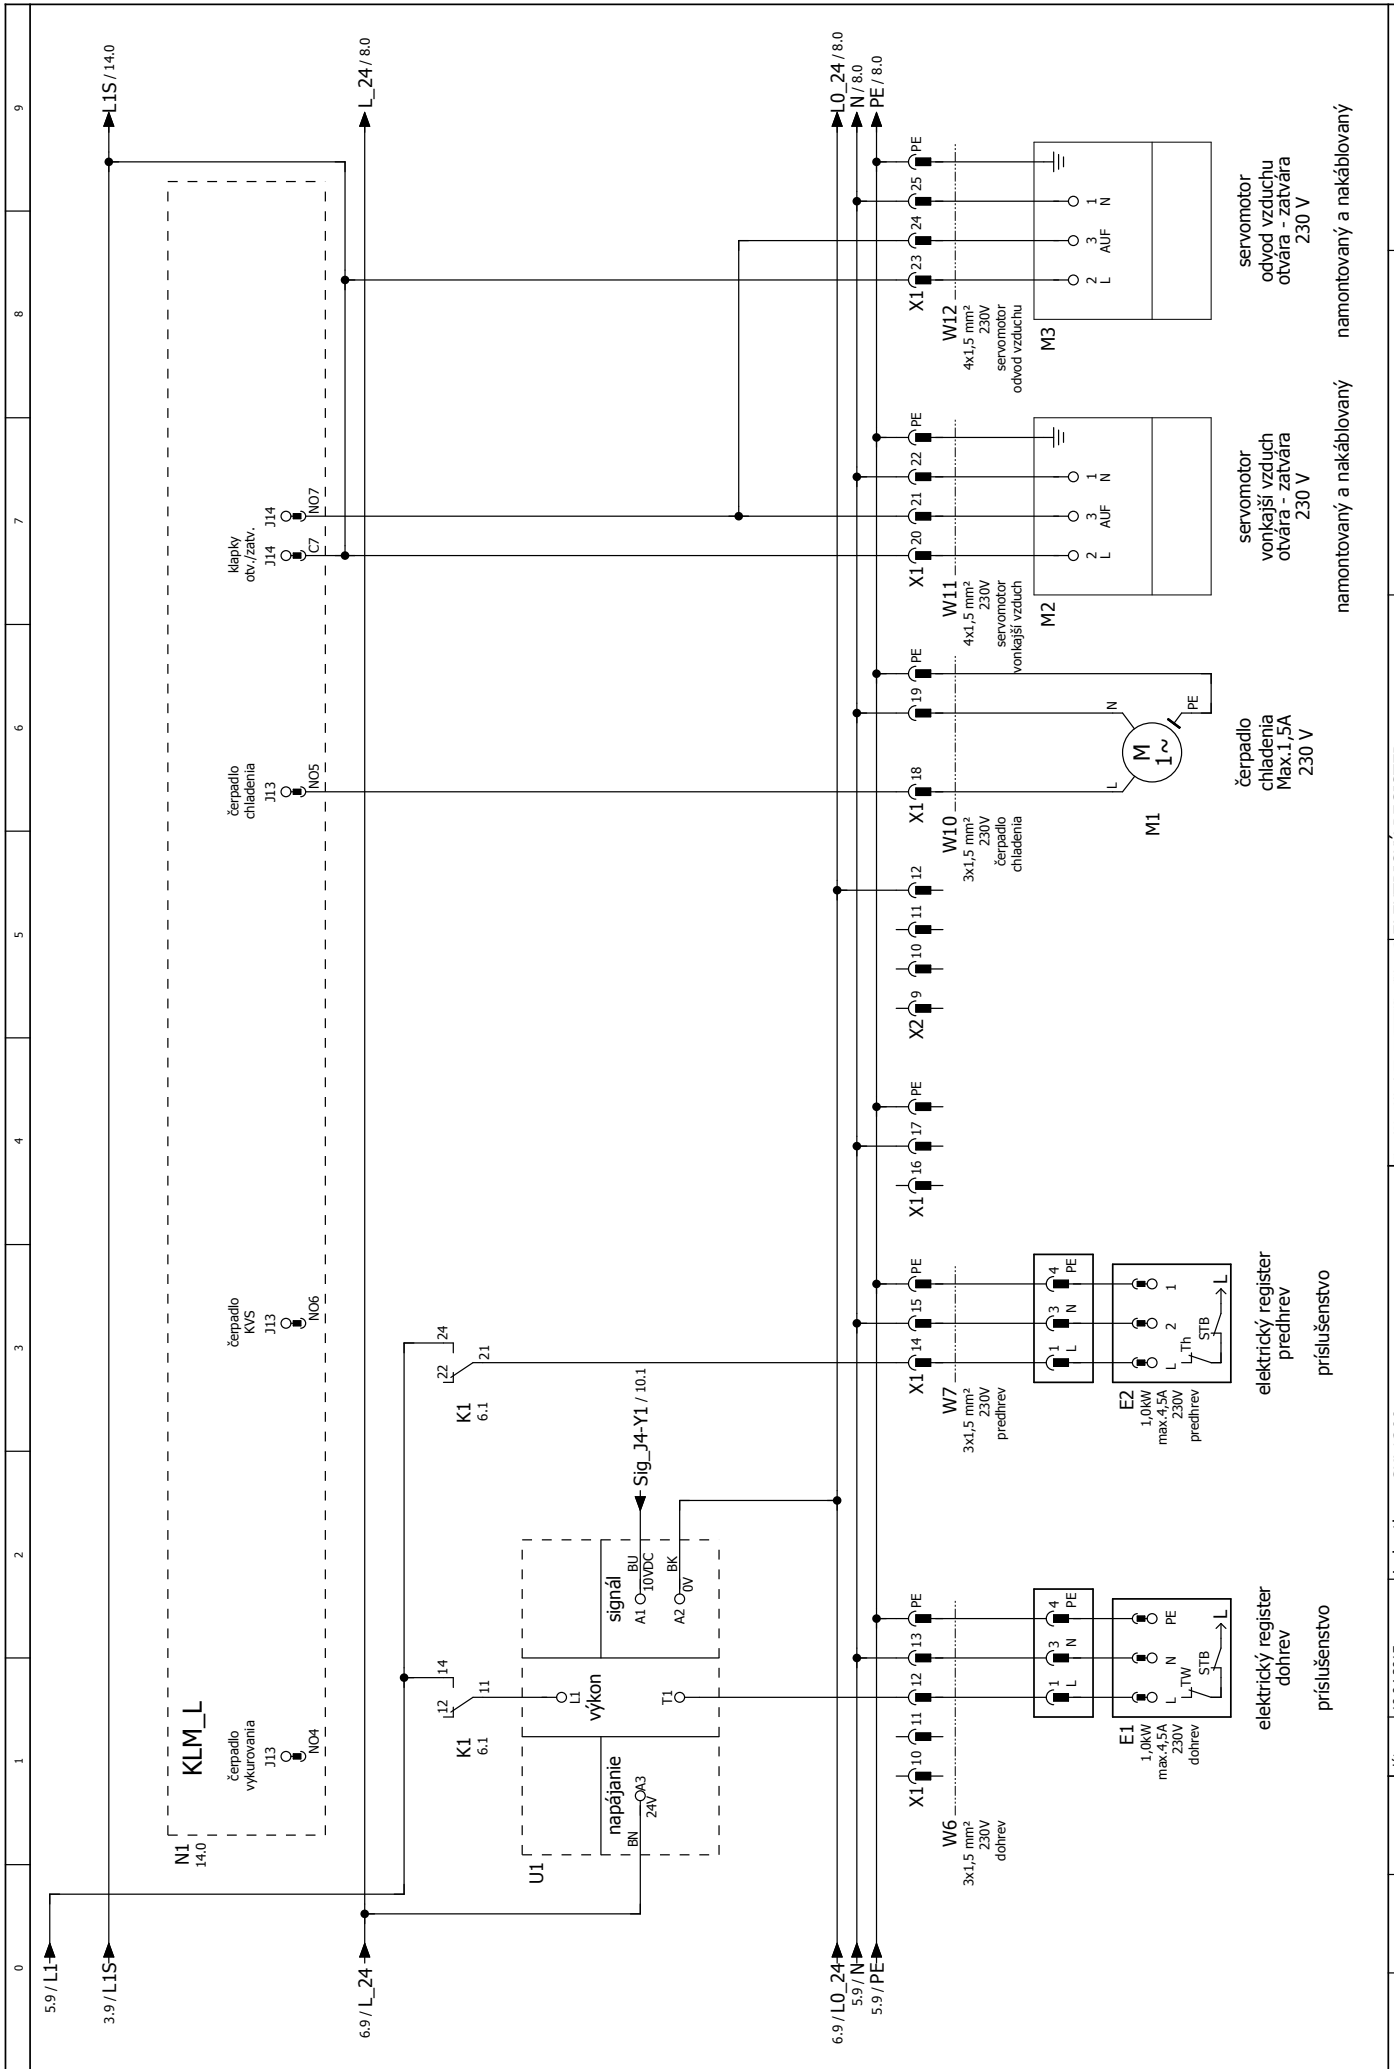

titulný / krycí list

68-34-012-028

ODD: TR EPLAN P8 2.6.3 Art.Nr. 3065369_SK

= +
list od 15 listy

farby kabeláže:

- hlavný prúdový okruh : čierne
- nulový vodič : biedomodrý
- ochranný vodič : žltozelený
- riadiaci okruh striedavého prúdu : červený/červenobiely
- riadiaci okruh jednosmerného prúdu : tmavomodrý/tmavomodrý/biely
- beznapät'ový kontakt (cudzie napätie) : oranžový

zmena	dátum	meno	presúš. povod	10.04.2017 Kur	jednotka	CKL1300 elektrický register, PKW	nahradený	nahradený	POKYNY NA UVEDENIE DO PREVÁDZKY	68-34-012-028	Art.Nr. 3065369_SK	list od 2	15 listy

zmena		dátum	meno	preskuš.	prvovod	68-34-012-028	nahradený	jednotka	CKL1300 elektrický register, PKW	nahradený	RIA DENIE ELEKTRICKÉHO REGISTRA		68-34-012-028	=	+
EP/AN P8		2.6.3		Art.Nr. 3065369_SK		ODD: TR		68-34-012-028		68-34-012-028		68-34-012-028		68-34-012-028	
list		od		15 listy		6		6		6		6		6	

namontovaný a nakáblovaný namontovaný a nakáblovaný

zmena	dátum	meno	preskúš.	skôr	dátum	10.04.2017	jednotka	CKL1300	elektrický register, PKW	nahradený	nahradený	WOLF	ELEKTRICKÝ REGISTER 230V SERVMOTOR(Y) OTV.-ZATV.	ODD: TR	EPLAN P8 2.6.3	Art.Nr. 3065369_SK	lit	7
																	od	15 listy

68-34-012-028

68-34-012-028		Art.Nr. 3065369_SK	
ODD: TR		EP/JAN P8 2.6.3	
STALE VÝSTUPY		= +	
jedinotka CKL1300 elektrický register, PKW		nahradený	
náhradný		nahradený	
68-34-012-028		nahradený	
meno		nahradený	
dátum		nahradený	
zmena		nahradený	
dátum		nahradený	
sprac.		nahradený	
presuš.		nahradený	
dátum		nahradený	
10.04.2017		nahradený	
Kur		nahradený	
68-34-012-028		nahradený	
pôvod		nahradený	
68-34-012-028		nahradený	
15 listy		nahradený	
10 list		nahradený	