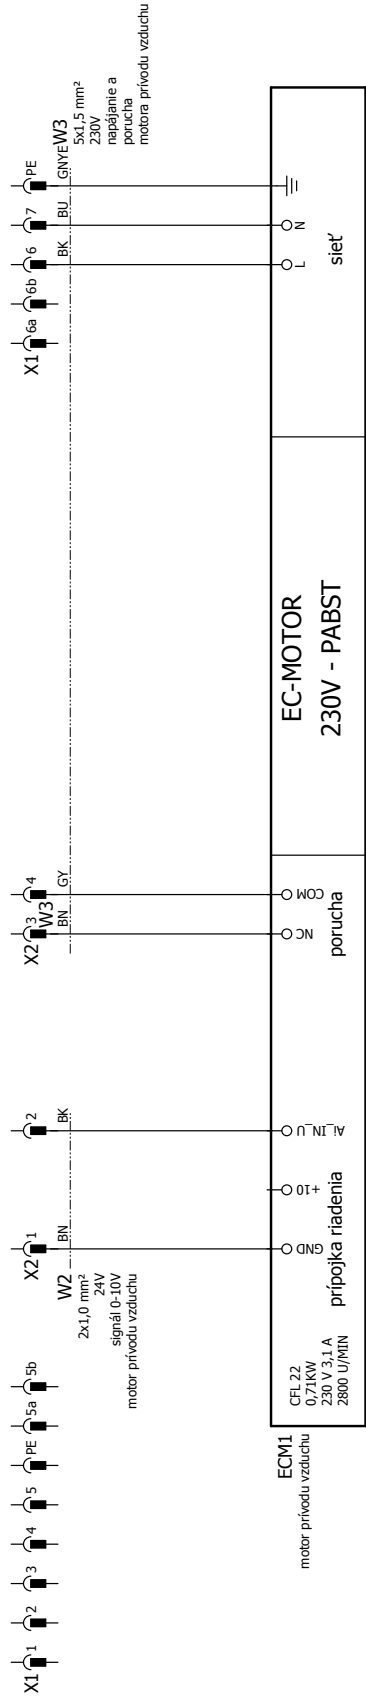

0	1	2	3	4	5	6	7	8	9

zmena		dátum	meno	priskúš.	pôvod	nahradený	jednotka	CFI22	bez regulácie	nahradený	VENTILÁTOR PRÍVODU VZDUCHU		62-34-022-006	+	=	
													ODD: TR	EPLAN P8	Art.Nr. 3065206_SK	lit
													2.6.3			od
																9 listy