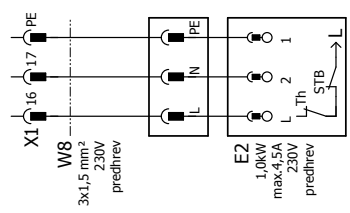

0	1	2	3	4	5	6	7	8	9

elektrický register
predhrev
príslušenstvo

elektrický register
predhrev
príslušenstvo

ELEKTRICKÝ REGISTER 230 V SERVO MOTOR(Y) OTV.-ZATV.		62-34-022-006	
EPLAN P8 2.6.3		ODD: TR	Art.Nr. 3065206_SK
=		+	
lit	od	9 listy	

elektrický register
predhrev
príslušenstvo

elektrický register
predhrev
príslušenstvo

zmena	dátum	meno	pôvod	62-34-022-006	nahradený
			Kür	04.04.2017	jednotka CFL22 bez regulácie
			preskúš.		nahradený