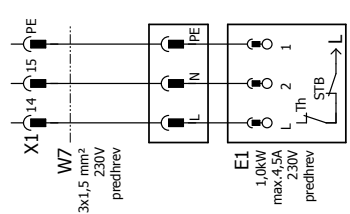

0	1	2	3	4	5	6	7	8	9

elektrický register
predhrev
príslušenstvo

elektrický register
predhrev
príslušenstvo

ELEKTRICKÝ REGISTER 230 V SERVO MOTOR(Y) OTV.-ZATV.		62-34-022-006	
EPLAN P8 2.6.3		ODD: TR	Art.Nr. 3065206_SK
=		+	
lit	od	9 listy	

elektrický register
predhrev
príslušenstvo

elektrický register
predhrev
príslušenstvo

zmena	dátum	meno	pôvod	62-34-022-006	nahradený
			Kür	04.04.2017	jednotka CFL22 bez regulácie
			preskúš.		nahradený